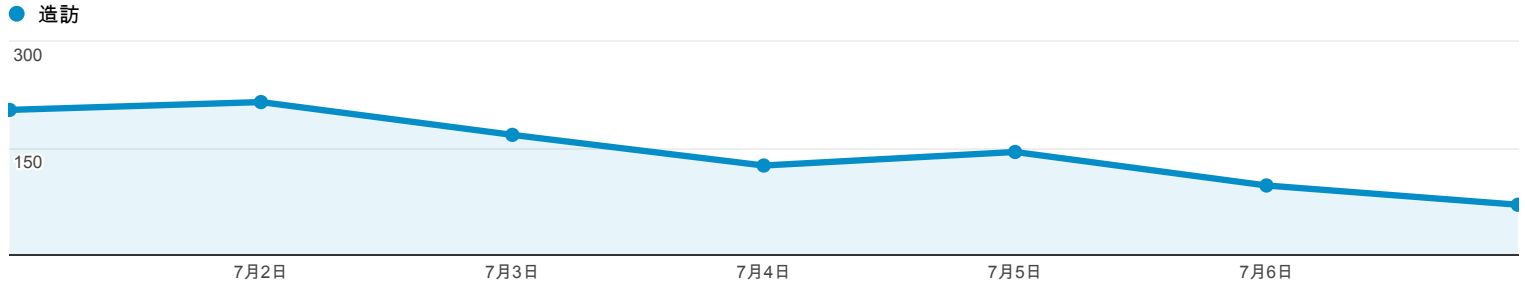

2013/7/1 - 2013/7/7

流量來源總覽

● 造訪百分比: 100.00%

總覽

有 1,028 人來過此網站

■ 搜尋流量 ■ 推薦連結流量 ■ 直接流量 ■ 廣告活動

| 關鍵字 | 造訪 | % 造訪 |
|-------------------|----|--------|
| 1. (not provided) | 78 | 59.09% |
| 2. 威秀打工 | 3 | 2.27% |
| 3. 電影院打工 | 3 | 2.27% |
| 4. 電影打工 | 2 | 1.52% |
| 5. 電影院 利潤 | 2 | 1.52% |
| 6. 電影院工作 | 2 | 1.52% |
| 7. 學習歷程 | 2 | 1.52% |
| 8. 2013淡江行事曆 | 1 | 0.76% |
| 9. 工作經驗分享範例 | 1 | 0.76% |
| 10. 日新威秀影城 面試 | 1 | 0.76% |