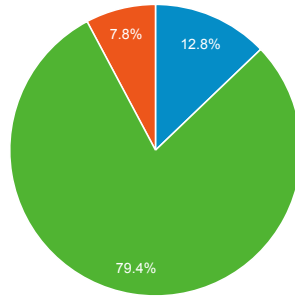

2013/7/1 - 2013/7/7

流量來源總覽

● 造訪百分比: 100.00%

總覽

有 1,028 人來過此網站

■ 搜尋流量 ■ 推薦連結流量 ■ 直接流量 ■ 廣告活動

| 關鍵字 | 造訪 | % 造訪 |
|-------------------|----|--------|
| 1. (not provided) | 78 | 59.09% |
| 2. 威秀打工 | 3 | 2.27% |
| 3. 電影院打工 | 3 | 2.27% |
| 4. 電影打工 | 2 | 1.52% |
| 5. 電影院 利潤 | 2 | 1.52% |
| 6. 電影院工作 | 2 | 1.52% |
| 7. 學習歷程 | 2 | 1.52% |
| 8. 2013淡江行事曆 | 1 | 0.76% |
| 9. 工作經驗分享範例 | 1 | 0.76% |
| 10. 日新威秀影城 面試 | 1 | 0.76% |